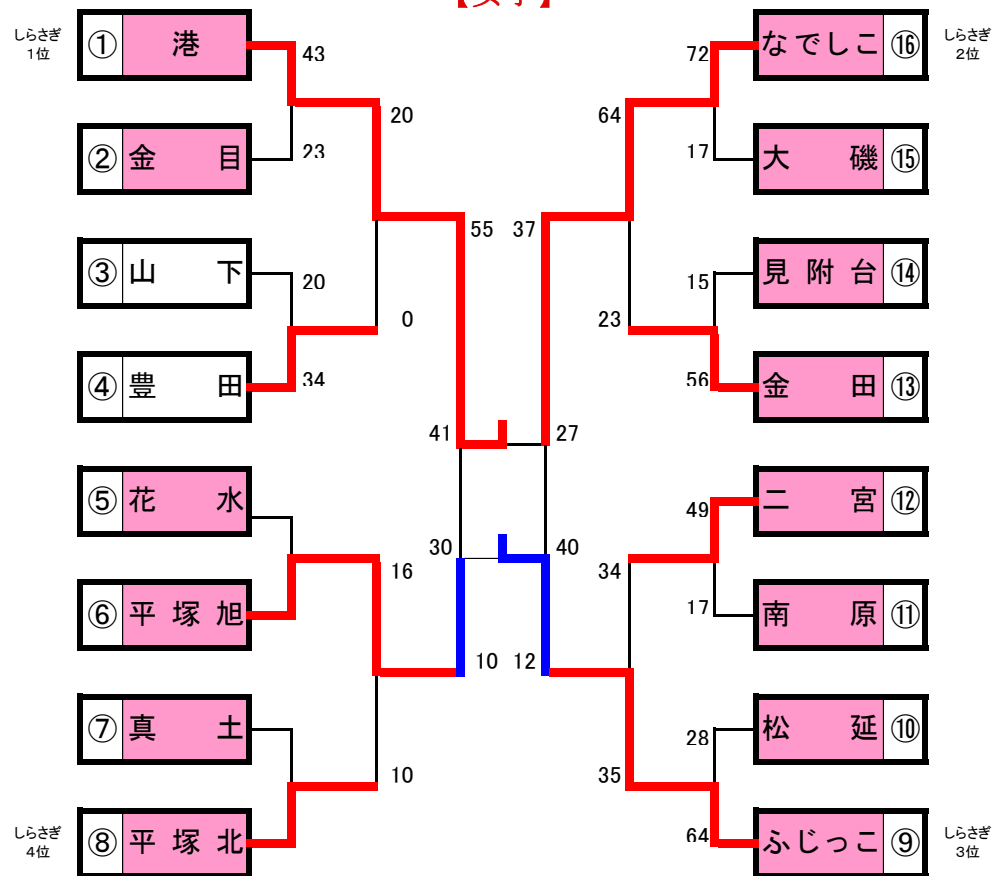

第6回 HIRATSUKA CUP

兼全国ミニバスケットボール大会神奈川県予選平塚地区代表選考会

- 会場 (A) (11/9) 国府小学校体育館
- 会場 (B) (11/9) 国府小学校体育館
- 会場 (C) (11/16) 花水小学校体育館
- 会場 (D) (11/23) 港小学校体育館
- 会場 (E) (11/30) 旭小学校体育館
- 会場 (F) (12/6) トッケイセキュリティ平塚総合体育館
- 会場 (G) (12/6) トッケイセキュリティ平塚総合体育館

■ チャレンジカップエントリー
□ フレンドシップカップエントリー

【男子】

【女子】

11月9日（国府小） [9:00~17:00]

【会場A】

コート主任: 深瀬 審判主任:

No.	開始時間		チーム(淡)	チーム(濃)	T.O	審判	
1	9:30	男	なでしこ 44 - 26	松 延	ふじっこ	ふじっこ	山 下
2	10:30	男	見附台 60 - 14	金 目	松 延	なでしこ	松 延
3	11:30	男	ふじっこ 60 - 18	山 下	金 目	見附台(男)	金 目(男)
4	13:30	女	港 43 - 23	金 目	ミニ連	金 田	見附台(女)
5	14:30	女	金 田 56 - 15	見附台	金 目	港	金 目(女)

【会場B】

コート主任: 猪股 審判主任:

	チーム(淡)	チーム(濃)	T.O	審判	
男	須賀組 13 - 95	真 土	平塚旭	平塚旭	二 宮
男	大 磯 29 - 74	金 田	須賀組	須賀組	真 土
男	平塚旭 17 - 49	二 宮	金 田	大 磯(男)	金 田
女	山 下 20 - 34	豊 田	大磯(男)	大 磯(女)	なでしこ
女	大 磯 17 - 72	なでしこ	山 下	山 下	豊 田

11月16日（花水小）

【会場C】

コート主任: 斗澤 審判主任:

No.	開始時間		チーム(淡)	チーム(濃)	T.O	審判	
1	9:10	男	南 原 70 - 15	平塚北	ふじっこ	ふじっこ	松 延
2	10:10	女	花 水 17 - 18	平塚旭	平塚北	南 原(男)	平塚北(男)
3	11:10	女	真 土 18 - 36	平塚北	花 水	花 水	平塚旭
4	12:10	女	ふじっこ 64 - 28	松 延	真 土	南 原(女)	二 宮
5	13:10	女	南 原 29 - 57	二 宮	松 延	真 土	平塚北