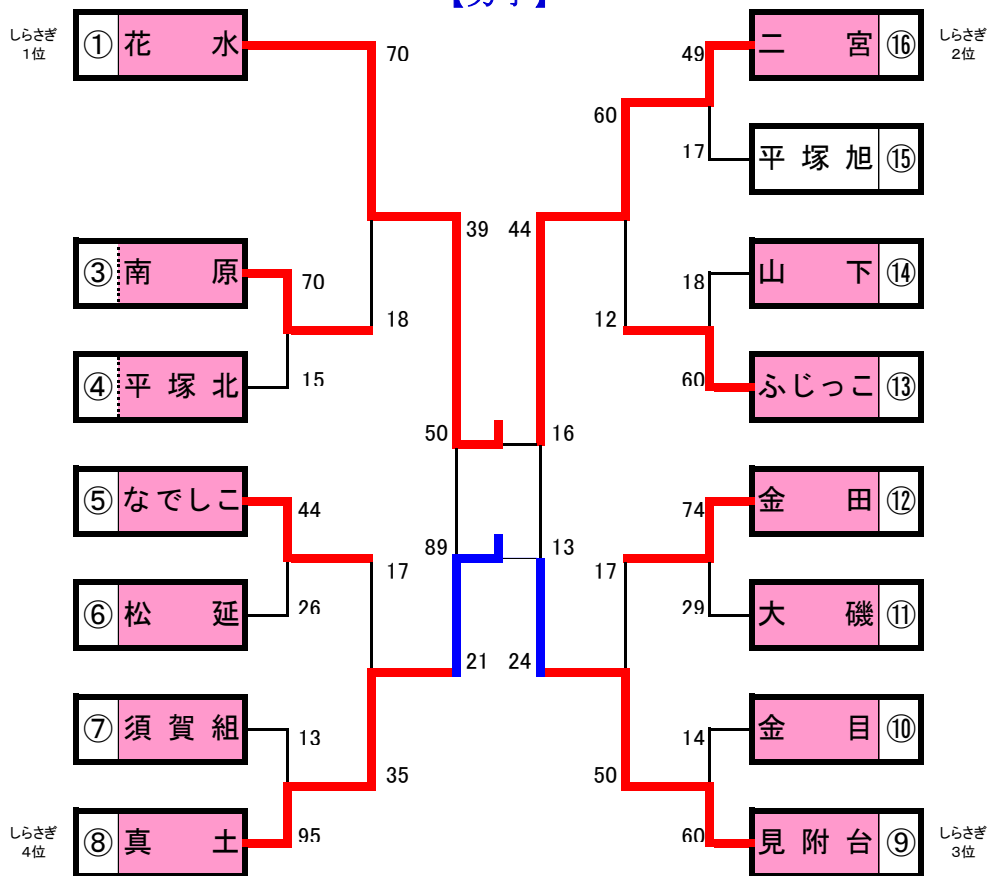

第6回 HIRATSUKA CUP

兼全国ミニバスケットボール大会神奈川県予選平塚地区代表選考会

- 会場 (A) (11/9) 国府小学校体育館
- 会場 (B) (11/9) 国府小学校体育館
- 会場 (C) (11/16) 花水小学校体育館
- 会場 (D) (11/23) 港小学校体育館
- 会場 (E) (11/30) 旭小学校体育館
- 会場 (F) (12/6) トッケイセキュリティ平塚総合体育館
- 会場 (G) (12/6) トッケイセキュリティ平塚総合体育館

■ チャレンジカップエントリー
□ フレンドシップカップエントリー

【男子】

【女子】

11月9日（国府小） [9:00~17:00]

【会場A】

コート主任: 深瀬 審判主任:

No.	開始時間		チーム(淡)	チーム(濃)	T.O	審判	
1	9:30	男	なでしこ 44 - 26	松 延	ふじっこ	ふじっこ	山 下
2	10:30	男	見附台 60 - 14	金 目	松 延	なでしこ	松 延
3	11:30	男	ふじっこ 60 - 18	山 下	金 目	見附台(男)	金 目(男)
4	13:30	女	港 43 - 23	金 目	ミニ連	金 田	見附台(女)
5	14:30	女	金 田 56 - 15	見附台	金 目	港	金 目(女)

【会場B】

コート主任: 猪股 審判主任:

	チーム(淡)	チーム(濃)	T.O	審判	
男	須賀組 13 - 95	真 土	平塚旭	平塚旭	二 宮
男	大 磯 29 - 74	金 田	須賀組	須賀組	真 土
男	平塚旭 17 - 49	二 宮	金 田	大 磯(男)	金 田
女	山 下 20 - 34	豊 田	大磯(男)	大 磯(女)	なでしこ
女	大 磯 17 - 72	なでしこ	山 下	山 下	豊 田

11月16日（花水小）

【会場C】

コート主任: 斗澤 審判主任:

No.	開始時間		チーム(淡)	チーム(濃)	T.O	審判	
1	9:10	男	南 原 70 - 15	平塚北	ふじっこ	ふじっこ	松 延
2	10:10	女	花 水 17 - 18	平塚旭	平塚北	南 原(男)	平塚北(男)
3	11:10	女	真 土 18 - 36	平塚北	花 水	花 水	平塚旭
4	12:10	女	ふじっこ 64 - 28	松 延	真 土	南 原(女)	二 宮
5	13:10	女	南 原 29 - 57	二 宮	松 延	真 土	平塚北